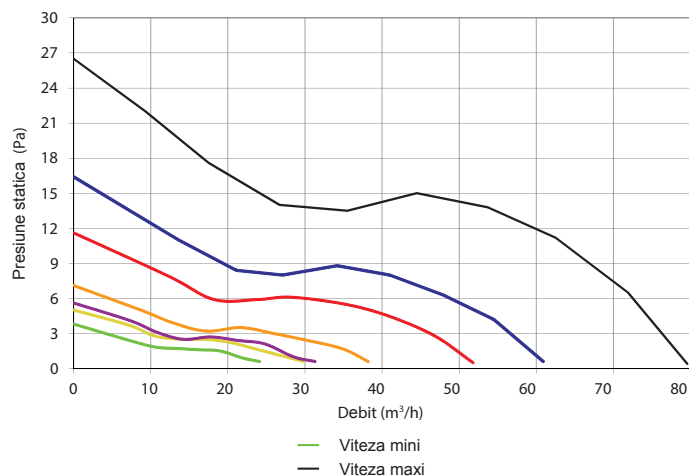

CURBA DE SELECTIE

ENERGY® SILENCE EVO

Ventilator cu debit variabil, consum redus

INSTALATIE

Interior

MONTAJ

Perete
Plafon

MATERIAL

ABS

CONTROL

Sonda de umiditate
Timer