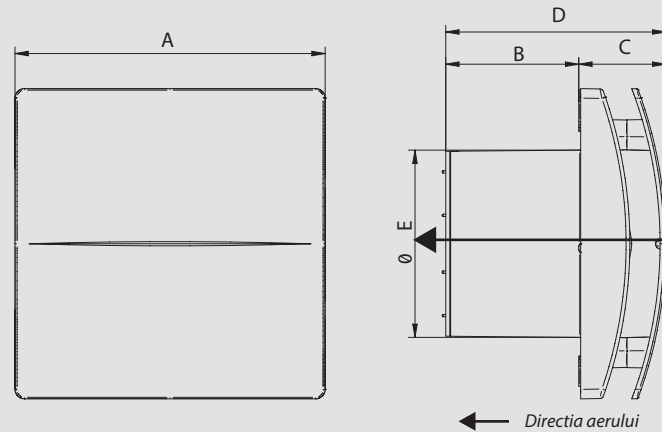

Interior

MONTAJ

Perete
Plafon

MATERIAL

ABS

CONTROL

Sonda de umiditate
Timer

DESCRIERE TEHNICA

• Dimensiuni, gol montaj, greutate

A (mm)	B (mm)	C (mm)	D (mm)	Ø E (mm)	Greutate (Kg)
164	70	46	116	99	0,6

• Caractéristiques

7 viteze pre-stabilite	Debit max. (m ³ /h)	Presiunea statica maxi (Pa)	Consum maxi (W)	Pres. acustica* dB(A)	T° ambianta maxi (°C)
Viteza mica	21	6	1,0	11	50
Viteza mare	83	27	2,5	26	50

Alimentare in 220 - 240 V ~ 50 - 60 Hz

* Presiunea acustica la 3m in campul liber.

ACCESORII

- Tubulatura din PVC de trecere prin perete :
 - Marime 100 : Tubulatura de trecere : Ø 100, L 375 mm.
- Grila exterioara alba :
 - Marime100.