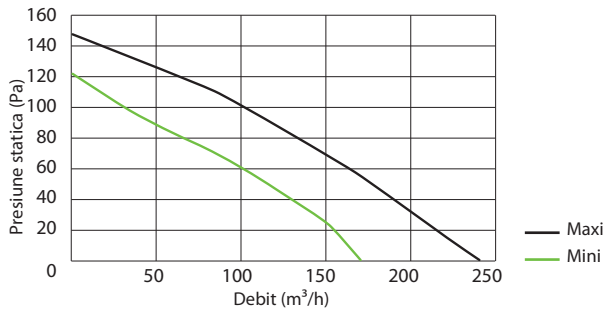

CURBE DE SELECTIE

Canal Fast isolé 100