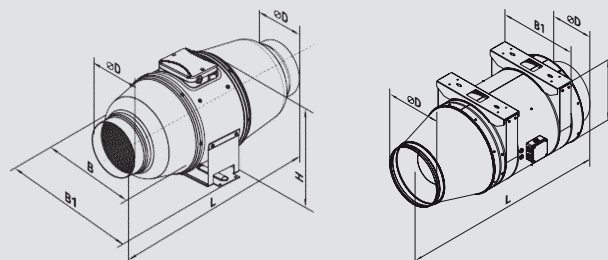

Izolatie interioara 50 mm si turbina conica cu pale profilate

CONSTRUCTIE

- **Carcasa :**
 - Tabla vopsita cu o vopsea polimera.
 - Cutie de racordare electrica asupra ventilatorului.
 - Picior suport montat, pentru fixare pe pardosala, pe perete sau pe tavan .
 - Protectie IPX4.
- **Ventilator :**
 - Centrifugal.
 - Turbina cu reactie din plastic, conica cu pale profilate
 - Montat direct pe motor.
- **Motor :**
 - Motor cu rotor exterior, monofazic 230 V - 50 Hz, IPX4.
 - Motor 2 viteze (inafara modelelor 355 si 400).
 - Protectie termice integrate.
 - Variabil.

DESCRIERE TEHNICA

• Dimensiuni, greutate

Marime	D (mm)	B (mm)	B1 (mm)	L (mm)	H (mm)	Greutate (kg)
100	98	215	243	505	237	4,6
125	123	215	243	474	237	4,6
150	147	247	274	580	260	6,1
200	198	293	386	550	295	8
250	248	358	445	658	360	15
315	313	432	520	780	434	25
355	353	-	510	1070	540	42
400	397	-	565	1350	595	65