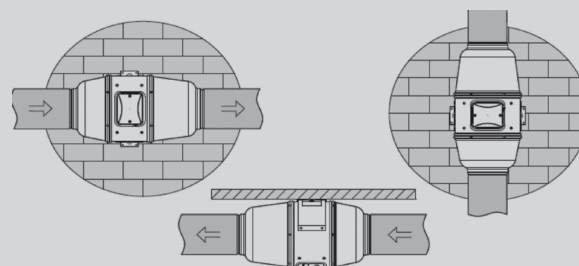

MONTAJ

• Montaj în poziție orizontală cât și în poziție verticală